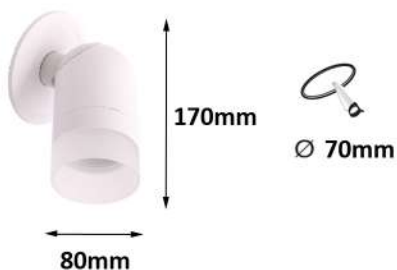

SAVYALIGHT
Solutions d'éclairage

SPOT ENCASTRÉ ORIENTABLE

Caractéristiques techniques:

- Référence: **PRD4855**
- Alimentation: 220V 50/60Hz
- Culot: Douille GU10 fournie.
- Indice de protection: IP20
- Température de fonctionnement: -20~+60°C
- Humidité: 0%~30%

Couleurs:

Dimensions:

Schéma d'installation: