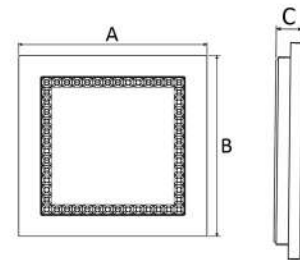

PANEL LED

UP-AL38

Applications:

Avantages:

- Ce panel LED vous permet d'obtenir un éclairage pratique et discret.
- Un boîtier résistant.
- Intensité lumineuse élevée.
- Un design épuré et élégant.
- Faible consommation électrique.
- Longue durée de vie.

Dimensions:

Caractéristiques techniques:

REFERENCE LAMPE										
UP-AL38-10-12W	200-240V	12W	5700°K	1560lm	IP40	>80	250x250	33mm	100°	50000H
UP-AL38-12-15W	200-240V	15W	5700°K	1890lm	IP40	>80	300x300	33mm	100°	50000H
UP-AL38-16-25W	200-240V	25W	5700°K	3050lm	IP40	>80	400x400	33mm	100°	50000H