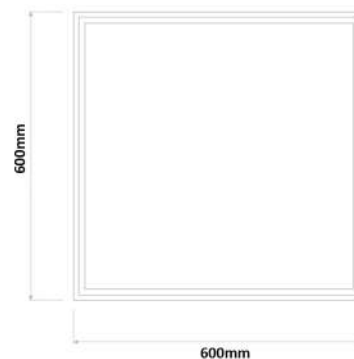

PANEL LED APPARENT

LS-P008B

Applications:

Avantages:

- Ce panel LED vous permet d'obtenir un éclairage pratique et discret.
- Corps en aluminium avec un diffuseur en polycarbonate.
- Intensité lumineuse élevée.
- Un design ultra plat et élégant.
- Faible consommation électrique.
- Longue durée de vie.

Dimensions:

Caractéristiques techniques:

Référence										
LS-P008B-48W	240V	48W	6500°K	4500	IP20	>70	600	600	Blanc	30000H
LS-P008B-56W	240V	56W	4000°K	4480	IP20	>70	600	600	Blanc	30000H
LS-P008B-56W	240V	56W	6500°K	4480	IP20	>70	600	600	Blanc	30000H