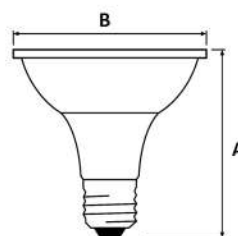

LAMPE LED PAR38

TJ-PAR38-18W

Applications:

Avantages:

- Lampe LED professionnelle PAR38.
- Cette lampe est parfaite pour remplacer les anciennes lampes halogènes ou à incandescence.
- Economique et efficace.
- Un excellent rendement lumineux.
- Très faible consommation électrique.
- Longue durée de vie.

Dimensions:

Caractéristiques techniques:

REFERENCE LAMPE			W	K	lm	IRC	A [mm]	B [mm]		
TJ-PAR38-18W	220-240V	E27	18W	6400°K	1620lm	>80	127mm	121mm	38°	25000H