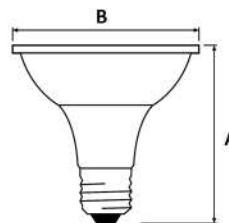

LAMPE LED PAR38

PAR38-18SP1

Applications:

Avantages:

- Lampe LED professionnelle PAR38.
- Cette lampe est parfaite pour remplacer les anciennes lampes halogènes ou à incandescence.
- Economique et efficace.
- Un excellent rendement lumineux.
- Très faible consommation électrique.
- Longue durée de vie.

Dimensions:

Caractéristiques techniques:

REFERENCE LAMPE			W	K	lm	IRC	A [mm]	B [mm]		
PAR38-18SP1	220-240V	E27	18W	3000°K	1600lm	>80	127mm	121mm	38°	25000H
PAR38-18SP1	220-240V	E27	18W	6500°K	1600lm	>80	127mm	121mm	38°	25000H